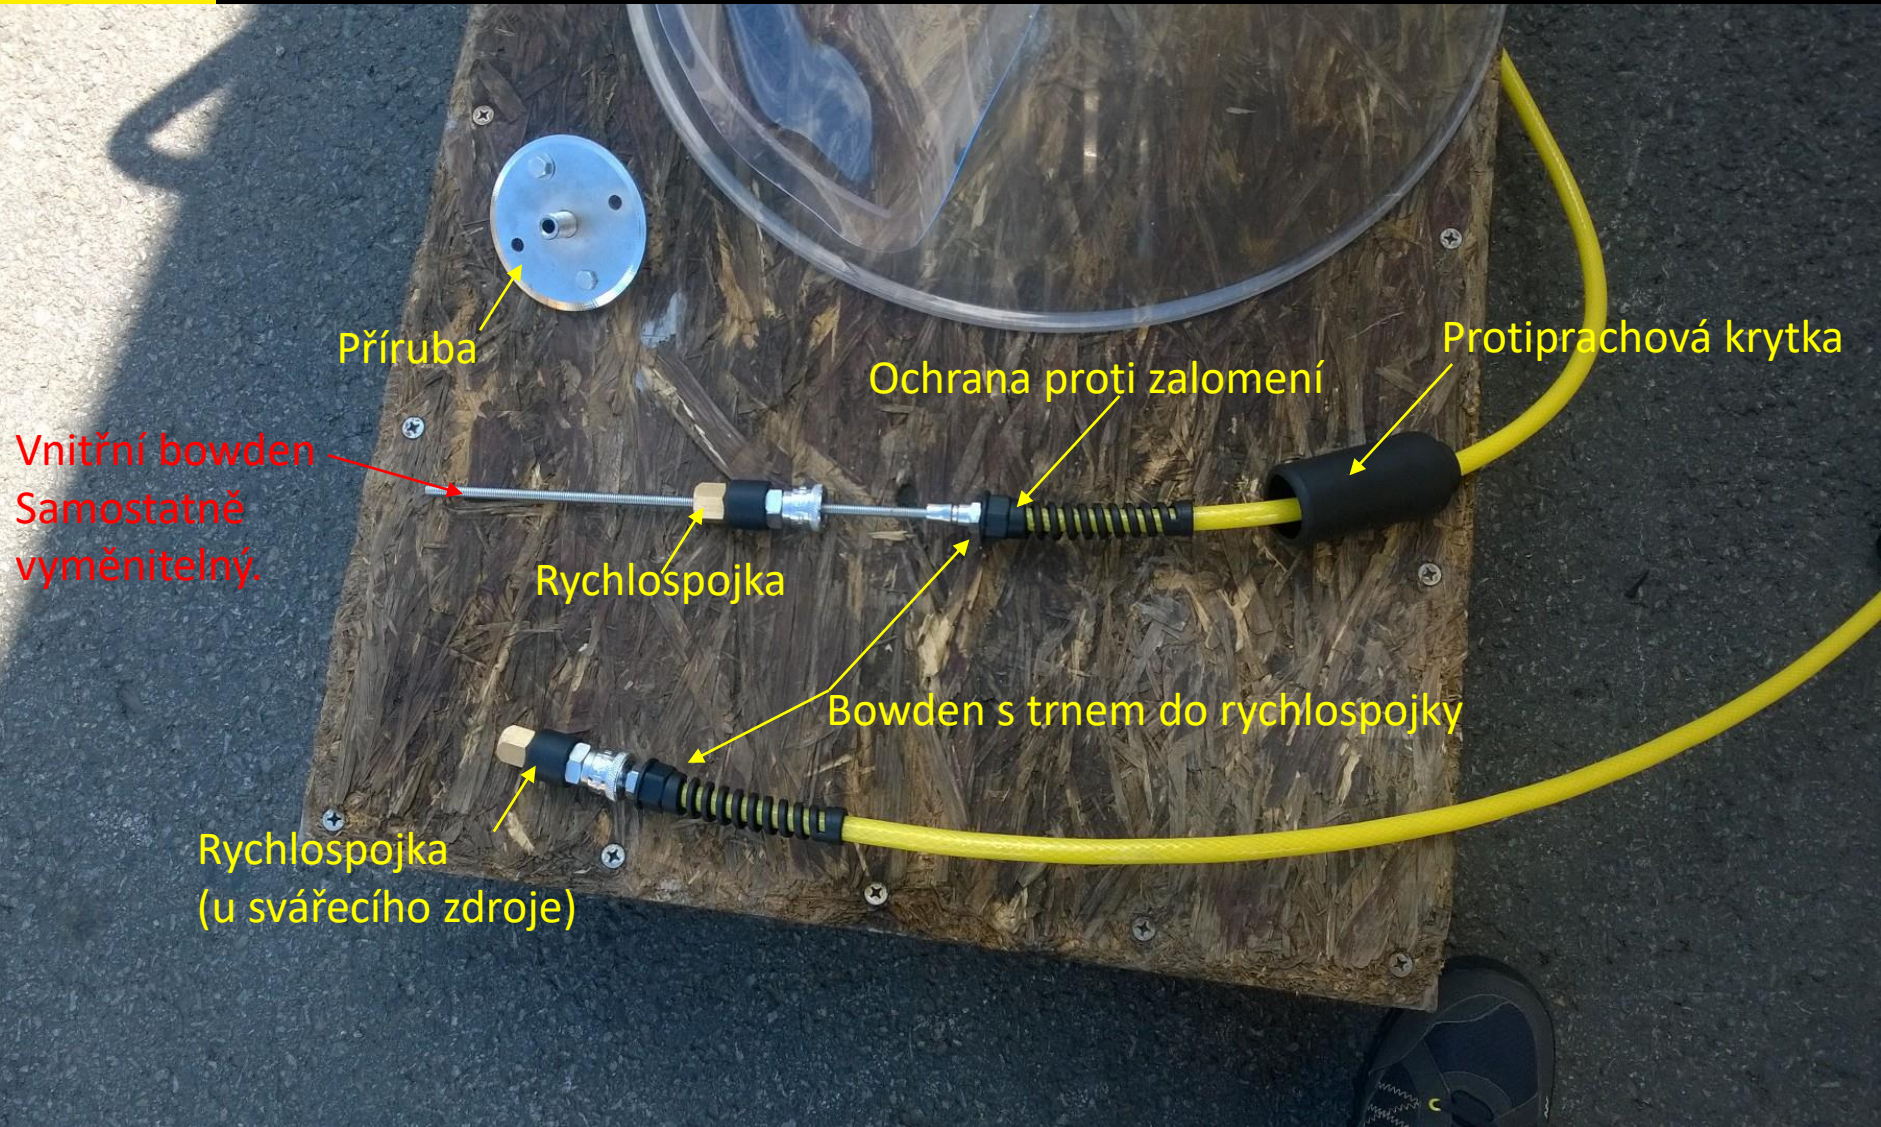

# • Bowdenové vedení

max for  
**koWax**<sup>®</sup>  
elding

- **Víko s rychlospojkou**

- **Příruba víka**

# • Odvíjecí víko + příruba

Víko + příruba

Rychlospojka na víku

Gumový protiprachový kryt